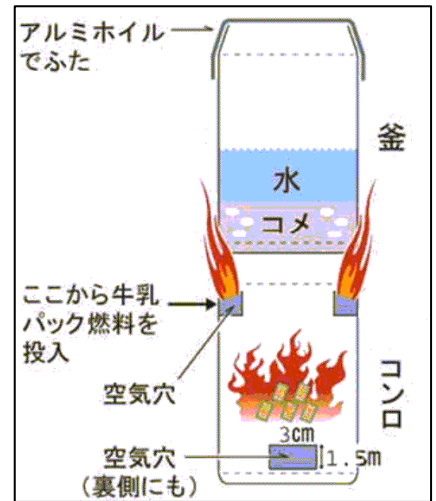

2学年だよ!

上越市立城西中学校
令和5年4月28日(金)
第4号

仲間づくり遠足に向けて②

来週5月2日(火)から、「サバメシ」づくりに向けた道具の準備を始めていきます。お手数をおかけいたしますが、以下の道具をご準備いただき、学校に持ってくるようお願いいたします。(家庭にあるもので結構です。)

- ①アルミ缶(2~3本)
  ※上ぶたは学校で切り取ります。
- ②牛乳などのパック(1Lのパックを3本)
  ※開いて持ってくると良いです。

「サバメシ」が待ちきれないという生徒や興味があるというご家庭は、連休中にチャレンジしてみてください。きっと楽しい経験になるはず!

5月~の校時について

年度当初にお知らせした通り、5月から体育祭終了の9月中旬頃まで、右記の校時で教育活動を行います。

- ①水曜日は5限授業、他の曜日は6限授業
- ②清掃は月曜日と水曜日に実施
- ③城西タイムは水曜日に実施
- ④月曜日のみ放課後活動なし
  火・木・金曜日の完全下校時刻は 17:50
  水曜日の完全下校時刻は 17:30

間もなくスタートする**第2教育期(5/8~)**は「みんなのために、自分のために」**努力を積み重ねる時期**です。学習という点では、6限授業の日が増えることに伴い、内容もどんどん本格的になっていきます。これまで以上に毎日の授業を大切にしながら家庭でも努力を継続し、向上を目指してほしいと思います。**(Do Our Best!)**

令和5年度 校時表 5月~体育祭終了まで(月のみ部活動なし)

	月曜日	火曜日	水曜日	木曜日	金曜日		
	清掃○ 部活動×	清掃× 部活動○	清掃○ 部活動○	清掃× 部活動○	清掃× 部活動○		
登校時間	生徒登校 8:15 (着席時間)						
朝の活動 8:15-8:30	出席、健康観察、学年の活動(読書・学習)、連絡						
1限 8:40-9:30	授業	授業	授業	授業	授業		
2限 9:40-10:30	授業	授業	授業	授業	授業		
3限 10:40-11:30	授業	授業	授業	授業	授業		
4限 11:40-12:30	授業	授業	授業	授業	授業		
給食 12:30-13:05	給食						
昼休み 13:05-13:30	昼休み						
5限 13:40-14:30	授業	授業	授業	授業	授業		
6限 14:40-15:30	授業	授業	清掃 14:35-14:45	授業	授業		
			終学活 14:55-15:15 (城西タイム)				
	清掃 15:35-15:45	終学活 15:40-15:50	放課後 部活動	終学活 15:40-15:50	終学活 15:40-15:50		
	終学活 15:55-16:05	放課後 部活動		放課後 部活動	放課後 部活動		
	完全下校 16:20		完全下校 17:30			完全下校 17:50	完全下校 17:50
		完全下校 17:50		完全下校 17:50	完全下校 17:50		

有意義なGWに

2年生がスタートして1カ月。「新しい環境で頑張りたい」という意気込みが随所で感じられ、とてもうれしかったです。ただ、一生懸命過ごす中で、少しずつ疲れがたまっている生徒がいると思います。連休で心身ともにリフレッシュしてほしいと願いますが、以下のことも意識して過ごしてほしいと思います。

- ○生活リズムが崩れてしまわないように。「早く寝る 早く起きる」は連休中も守りましょう。
- ○5/16(火)~19(金)に「**積み重ねテスト**」を実施します。準備を進めましょう。
- ○何よりも「安全」を意識しましょう。事故、トラブル、病気、ケガがないように。

連休中に命に係ることや大きな事故、感染症等がありましたら、近藤教頭または五十嵐校長まですぐにご連絡をいただきますようお願いいたします。