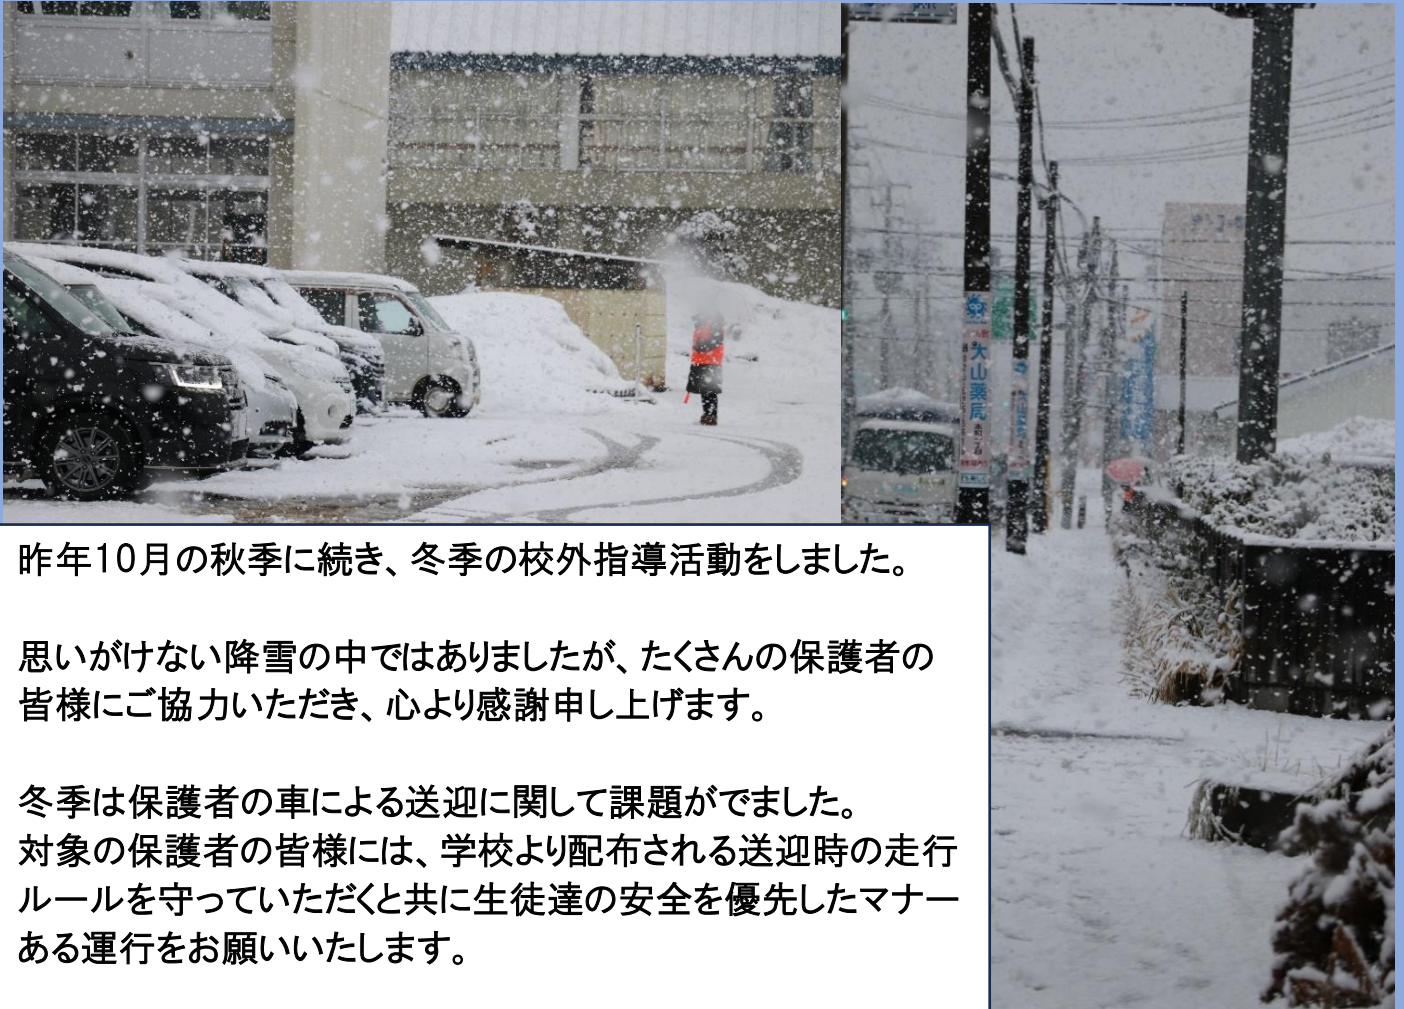

校外指導活動

2024/2/5実施

昨年10月の秋季に続き、冬季の校外指導活動をしました。

思いがけない降雪の中ではありましたが、たくさんの保護者の皆様にご協力いただき、心より感謝申し上げます。

冬季は保護者の車による送迎に関して課題がでました。対象の保護者の皆様には、学校より配布される送迎時の走行ルールを守っていただくと共に生徒達の安全を優先したマナーある運行をお願いいたします。

寒くても元気に挨拶をしながら下校をする子供達の姿を見ることができてよかったです！！